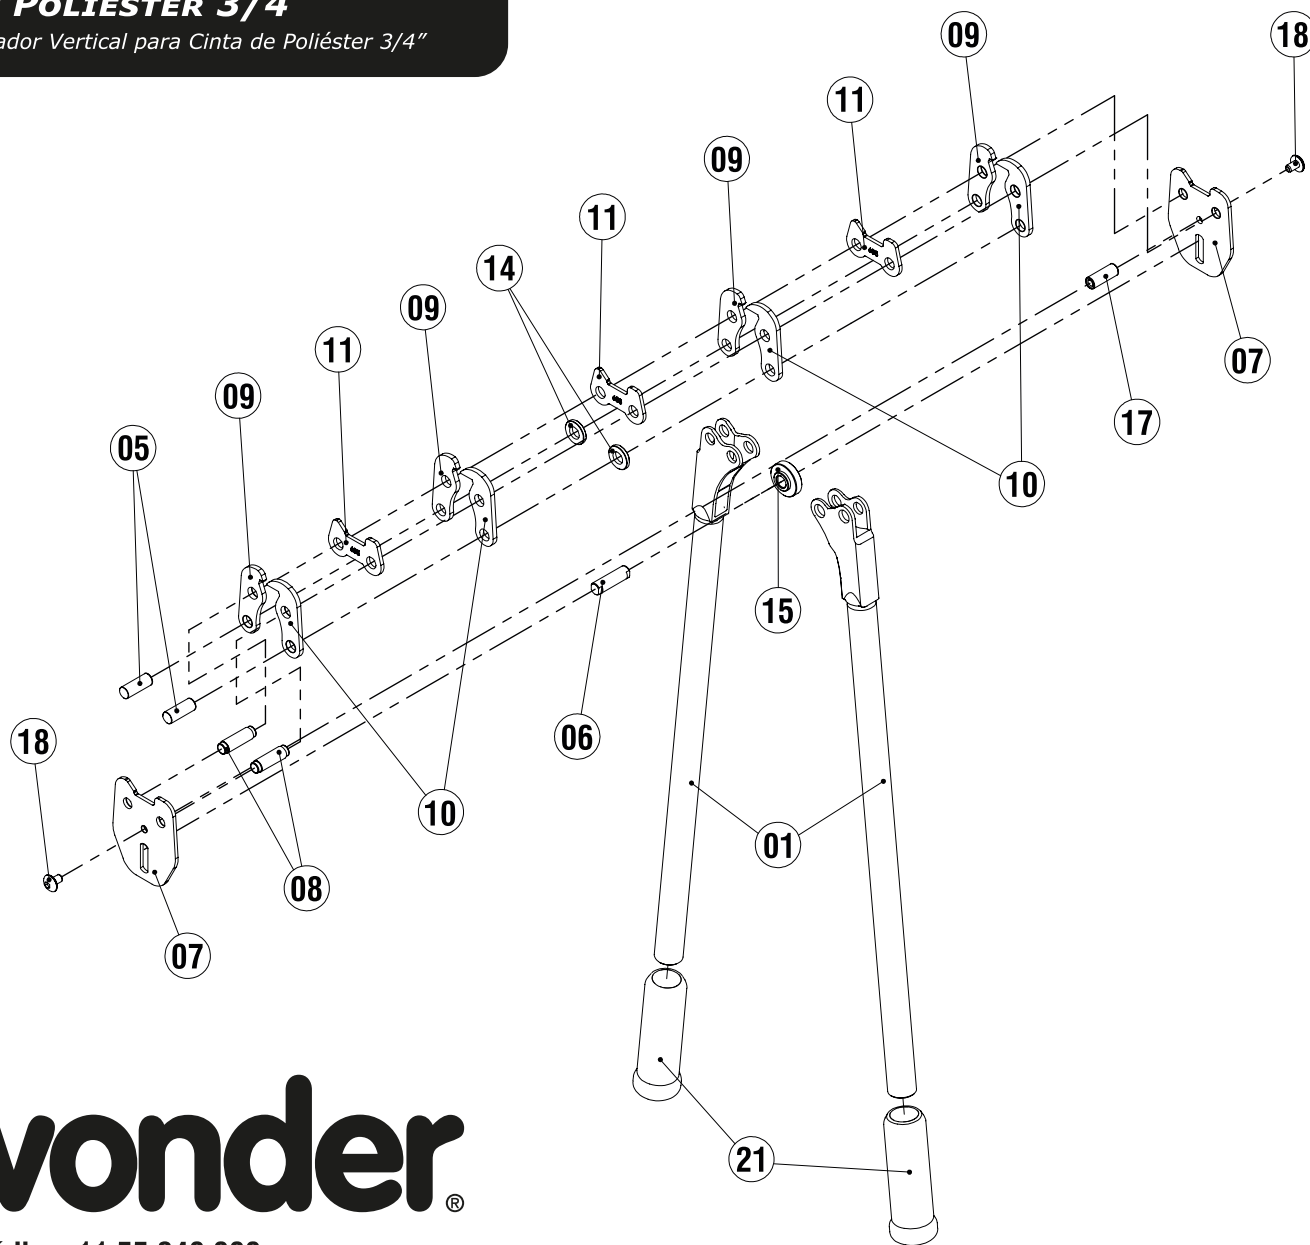

SELADOR VERTICAL PARA FITA DE POLIÉSTER 3/4"

Sellador Vertical para Cinta de Poliéster 3/4"

Item N°.	Componente	Qtde.
01	Alça	2
05	Pino do manípulo	2
06	Pino da placa	1
07	Placa lateral	2
08	Pino de articulação	2
09	Mandíbula curta	4
10	Mandíbula longa	4
11	Lâmina	3
14	Arruela	2
15	Retentor	1
17	Pino	1
18	Parafuso	2
21	Empunhadura	2

vonder®

Código: 11.55.340.000

Mantenha a ferramenta sempre limpa e lubrificada
 Mantenha a ferramenta sempre limpa e lubrificada