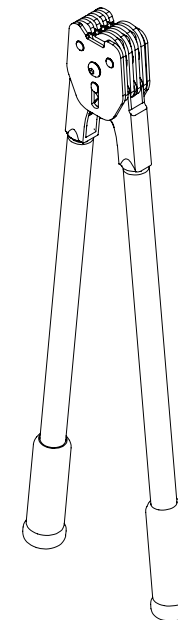

SELADOR VERTICAL PARA FITA DE POLIÉSTER 3/4"

Sellador Vertical para Cinta de Poliéster 3/4"

Item N°.	Componente	Qtde.
01	Alça	2
05	Pino do manípulo	2
06	Pino da placa	1
07	Placa lateral	2
08	Pino de articulação	2
09	Mandíbula curta	4
10	Mandíbula longa	4
11	Lâmina	3
14	Arruela	2
15	Retentor	1
17	Pino	1
18	Parafuso	2
21	Empunhadura	2

vonder®

Código: 11.55.340.000

Mantenha a ferramenta sempre limpa e lubrificada
 Mantenha a ferramenta sempre limpa e lubrificada