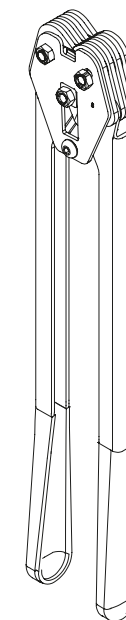

SELADOR VERTICAL PARA FITA DE POLIÉSTER 1/2"

Sellador Vertical para Cinta de Poliéster 1/2"

Item N°.	Componente	Qtde.
01	Alavanca	2
02	Mordente longo	4
03	Mordente curto	4
04	Lâmina central	3
05	Placa de ligação	2
06	Parafuso central	1
07	Parafuso pivô	2
08	Contra porca	3
09	Pino da alavanca	2
10	Placa lateral	2
11	Espaçador	2
12	Tubo de fixação	1
13	Parafuso	2
14	Empunhadura	2

vonder®

Código: 11.55.120.000

Mantenha a ferramenta sempre limpa e lubrificada
 Mantenha a ferramenta sempre limpa e lubrificada