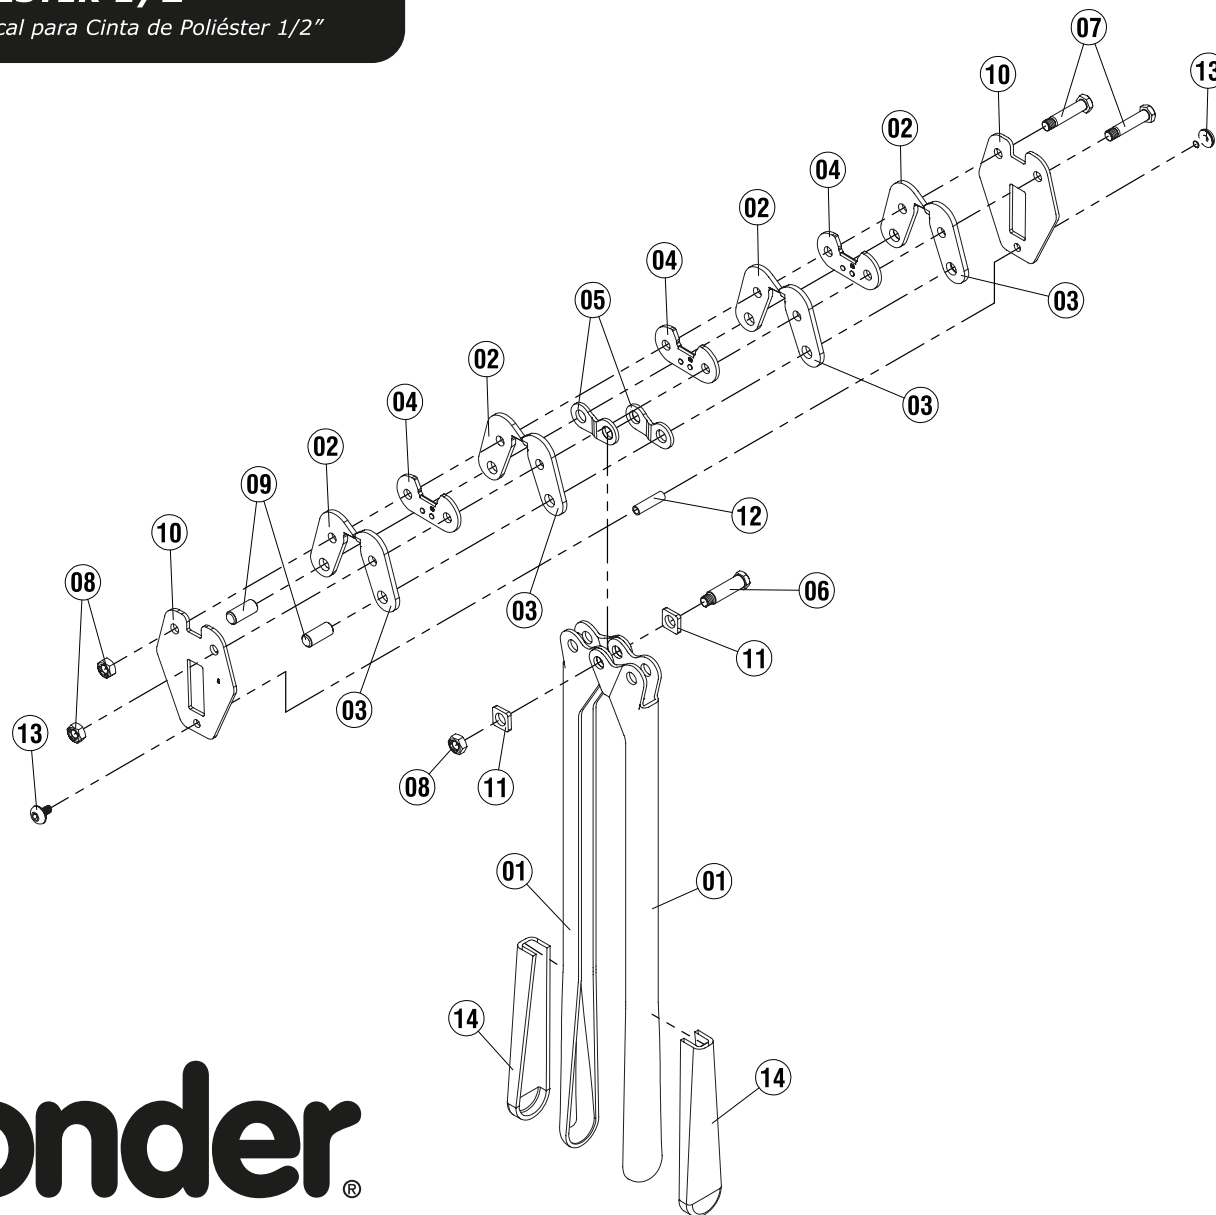

SELADOR VERTICAL PARA FITA DE POLIÉSTER 1/2"

Sellador Vertical para Cinta de Poliéster 1/2"

Item N°.	Componente	Qtde.
01	Alavanca	2
02	Mordente longo	4
03	Mordente curto	4
04	Lâmina central	3
05	Placa de ligação	2
06	Parafuso central	1
07	Parafuso pivô	2
08	Contra porca	3
09	Pino da alavanca	2
10	Placa lateral	2
11	Espaçador	2
12	Tubo de fixação	1
13	Parafuso	2
14	Empunhadura	2

vonder®

Código: 11.55.120.000

Mantenha a ferramenta sempre limpa e lubrificada
 Mantenha a ferramenta sempre limpa e lubrificada