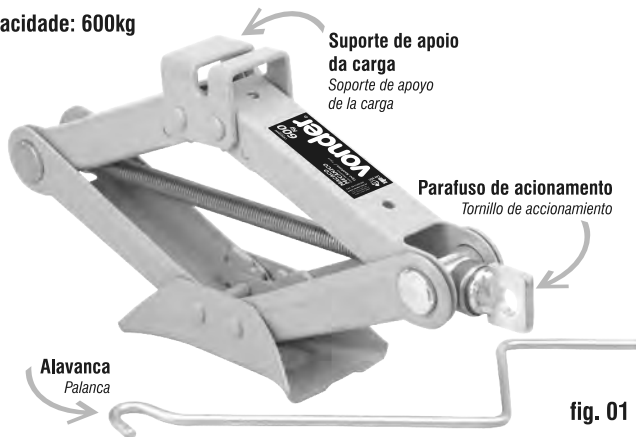

### Capacidade: 600kg

Imagem Ilustrativa / Imagen ilustrativa

fig. 01

### ATENÇÃO

- Este equipamento deve ser utilizado apenas como mecanismo para elevação de cargas, caso necessário deixar a carga suspensa por longos períodos deve-se utilizar cavaletes para sustentação. Observar, antes da utilização, se o peso da carga a ser elevada é compatível com a capacidade de carga indicada no macaco.
- Não exceder a capacidade de carga indicada no macaco. O excesso de carga pode causar danos ao equipamento e acidentes aos usuários.
- Este equipamento foi desenvolvido para ser utilizado somente em superfícies planas e rígidas, caso contrário, estará sujeito à instabilidade e perda da