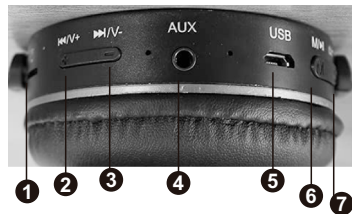

Itens inclusos
1 fone e ouvido
1 cabo usb

Funcionalidades:

1- TF: pode decodificar e reproduzir áudio no formato MP3 quando colocado o cartão TF na entrada.

2- Aumentar o volume: clique e segure

Música anterior: um clique

3- Reduzir o volume: clique e segure

Próxima música: um clique

4- Entrada AUX: Use a entrada do cabeçote Mini 3.5

por meio de dispositivos externos.

5- Entrada de carregamento DC 5V: Use o cabo de carregamento micro USB padrão para carregamento de energia.